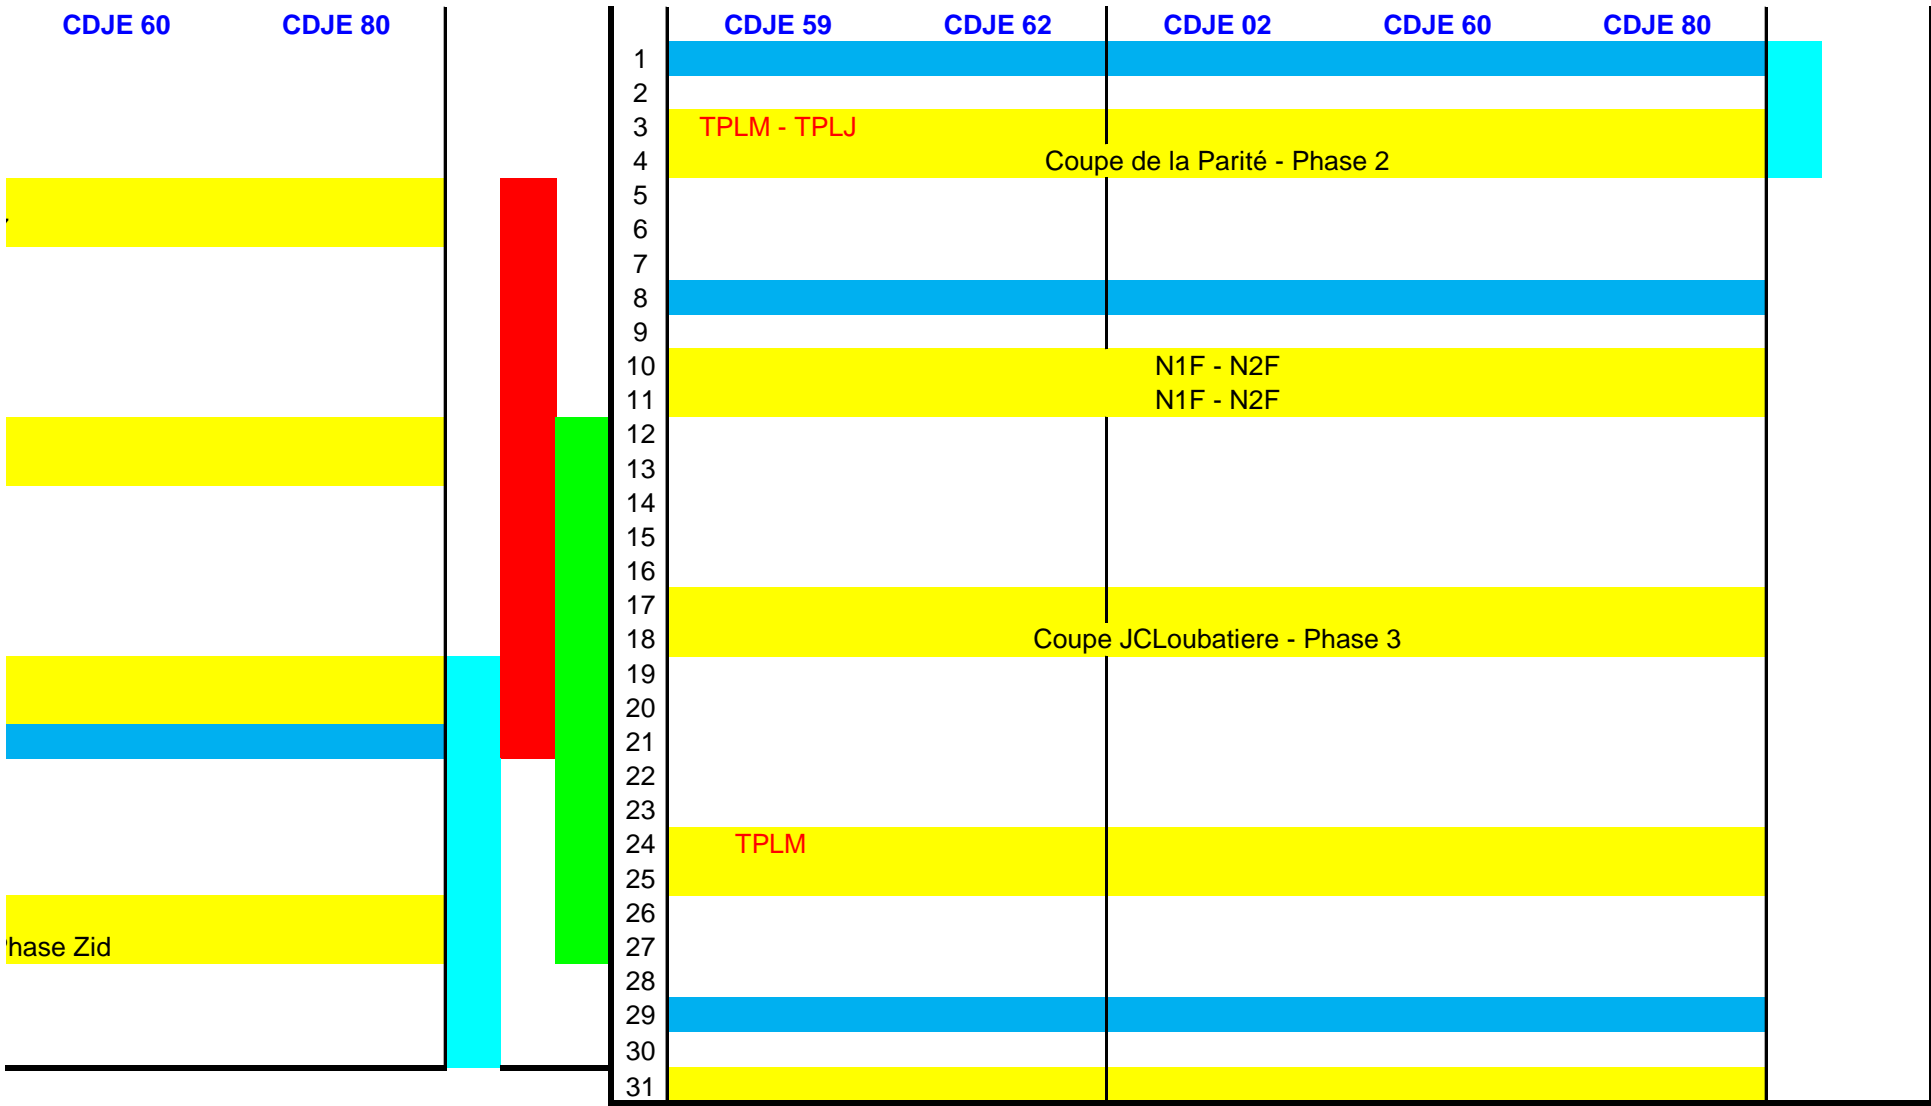

DECEMBRE					A	B	C	JANVIER			
Zone Nord		Zone Sud						Zone Nord			
CDJE 59	CDJE 62	CDJE 02	CDJE 60	CDJE 80				CDJE 59	CDJE 62	CDJE 02	
1	ChDepRapFém		N1J N2J Rde 1 - N3J Rondes 1 et 2						1		
2									2		
3									3		
4									4		
5									5		
6									6		
7			N1 N2 N3 : Ronde 3						7		
8			N1 N2 N3 Rde 4 - N4 - Pré-Nat - Rég : Ronde 3						8		
9									9		
10									10		
11									11		
12									12		
13									13		
14	TPLM								14		
15			N1J N2J Rde 2 - N3J Rondes 3 et 4						15		
16									16		
17									17		
18									18		
19									19		
20									20		
21	CLJ Zid nord		CLJ Zid sud						21		
22	CLJ Zid nord		CLJ Zid sud						22		
23	CLJ Zid nord		CLJ Zid sud						23		
24									24		
25									25		
26	Open Bethune								26		
27	Open Bethune								27		
28	Open Bethune								28		
29	Open Bethune								29		
30	Open Bethune								30		
31									31		

Calendrier de Ligue 20:

MARS					A	B	C	AVRIL		
Zone Nord		Zone Sud						Zone Nord		

3	
4	
5	
6	
7	
8	
9	
10	
11	
12	
13	
14	
15	
16	
17	
18	
19	
20	
21	TRL Finale
22	TRL Finale
23	
24	
25	
26	
27	
28	CdFrance - Parité - JCL Finale
29	CdFrance - Parité - JCL Finale
30	

3	
4	
5	
6	
7	
8	
9	
10	
11	
12	
13	
14	
15	
16	
17	
18	
19	
20	
21	
22	
23	
24	
25	
26	
27	
28	
29	
30	
31	

				3				
				4				
Yellow	Cyan	Red	Green	5				
				6				
				7				
				8				
				9	Yellow	Yellow		
				10				
Yellow				11				
Yellow				12				
Blue				13				
				14				
				15	Blue	Blue		
				16	Yellow	Yellow		
				17				
Yellow				18				
				19				
				20				
				21				
				22				
				23	Yellow	Yellow		
				24				
				25				
Yellow				26				
				27				
				28				
				29				
				30	Yellow	Yellow		
				31				